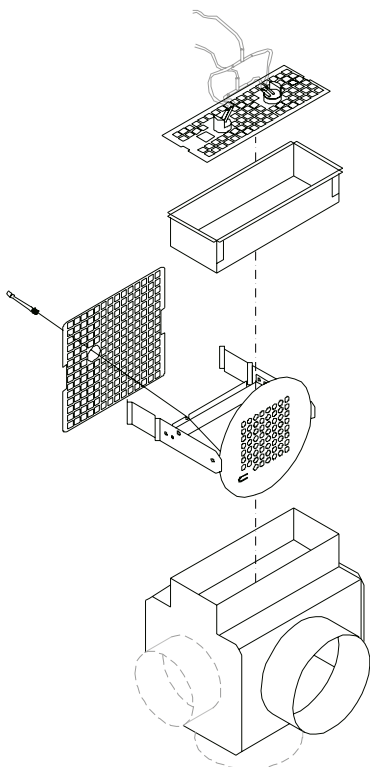

Grilles K-value

AR11

AR11 + VBA Extract

AR11 + VBA Extract	Dim	Connection		
		1 = Back	2 = Side	4 = Top
 <p>2 measuring tubes (Black = high pressure)</p>	200×100	7,7	7,3	7,9
	300×100	11,3	11,3	11,5
	400×100	15,2	15,3	15,3
	500×100	20,0	21,5	21,2
	300×150	16,1	17,0	16,3
	400×150	22,6	21,7	23,0
	500×150	27,6	26,6	27,0
	600×150	34,2	34,2	34,2
	400×200	31,5	30,0	30,9
	500×200	41,1	38,7	39,0
	600×200	49,6	46,4	47,8

Extract

Supply

VBA is delivered for supply air - turn the measuringplate for extract air.