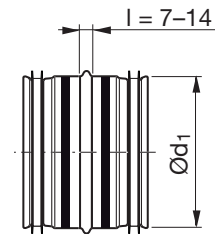

Coupling

NPUSS

Description

Coupling connector for joining circular ducts.

The product is CE marked according to EN 12101-7 and used in a circular smoke control system - single compartment (see declaration of performance).

Dimensions

Ød ₁ nom	m kg
100	0,12
112	0,14
125	0,15
132	0,17
140	0,16
150	0,18
157	0,19
160	0,19
180	0,25
192	0,28
200	0,30
224	0,30
232	0,42
250	0,52
280	0,56
300	0,64
315	0,66
355	0,76
400	1,10
450	1,34
500	1,52
560	1,90
600	2,10
630	2,24
710	2,65
800	3,10
900	4,52
1000	5,30

Ordering example

Product	NPUSS	200
Dimension Ød ₁		